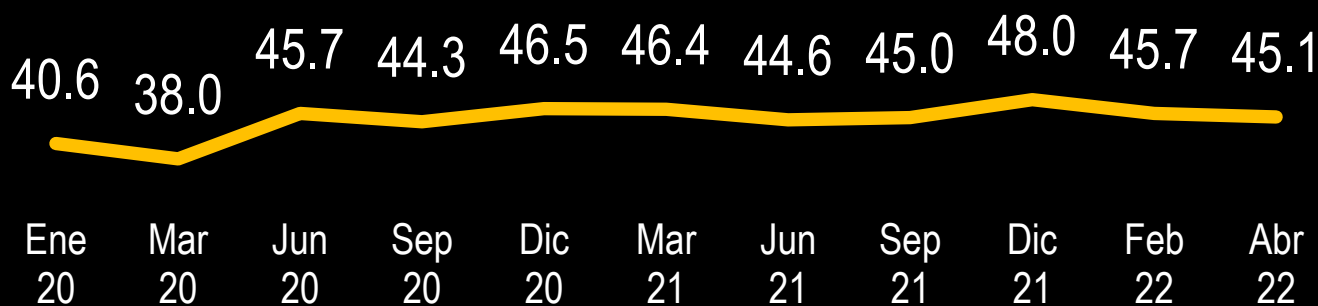

#RankingMITOFSKY

**ALCALDES Y ALCALDESAS DE LOS
MUNICIPIOS CAPITAL DE LOS ESTADOS
DE MÉXICO**

APROBACIÓN CIUDADANA

**Abril
2022
Boletín 11**

Rangos de clasificación

Aprobación PROMEDIO de los alcaldes

Nota metodológica

Mexicanos mayores de 18 años con dispositivos móviles inteligentes con acceso a internet.

Los resultados **NO SON FRECUENCIAS SIMPLES** sino estimaciones basadas en la post-estratificación de la muestra calculado sobre factores de expansión de acuerdo a cuatro variables demográficas (Población por entidad, sexo, edad y escolaridad) obtenidas del último censo público.