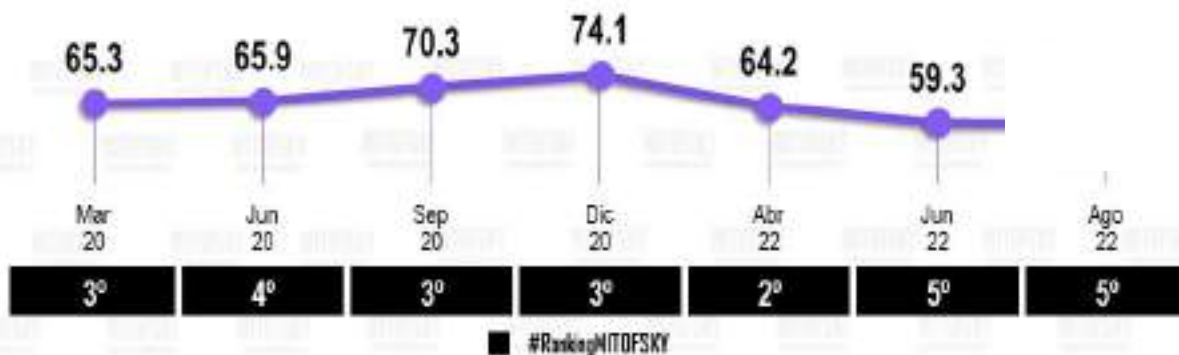

Aprobación del alcalde

Agosto 2022

Roberto Sosa Pichardo

Corregidora, Qro.

5°

Evolución de la aprobación