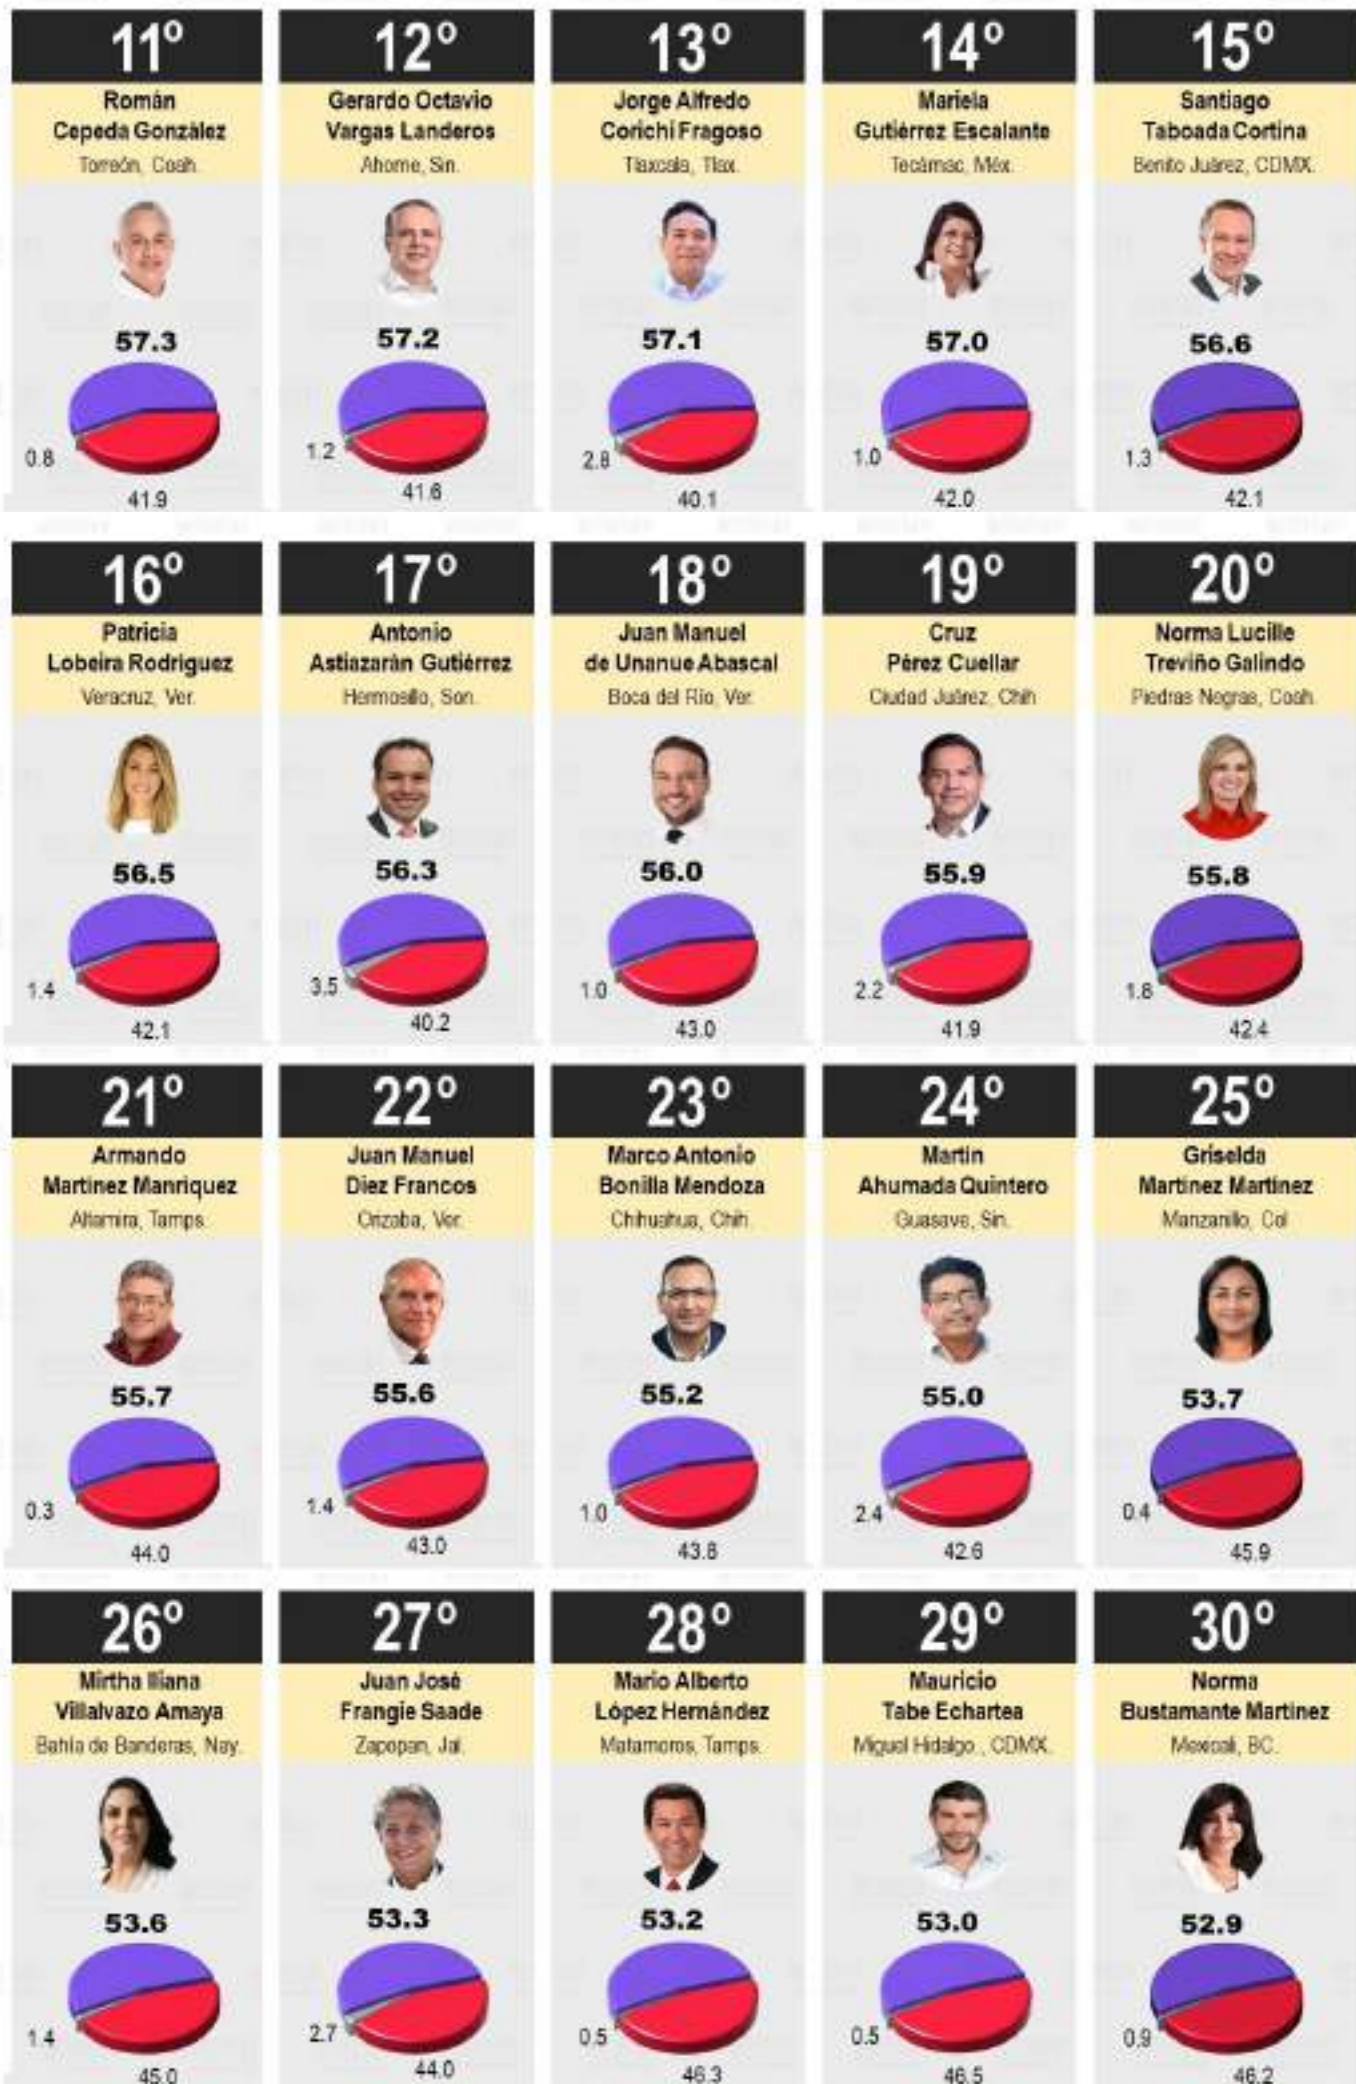

### Adrián Oaseguera Kernion

Ciudad Madero, Tamps.

**MITOFSKY**  
REINVENTING RESEARCH

**10°**

Evolución de la aprobación

**Aprobación**

**Desaprobación**

**Ns/Nc**