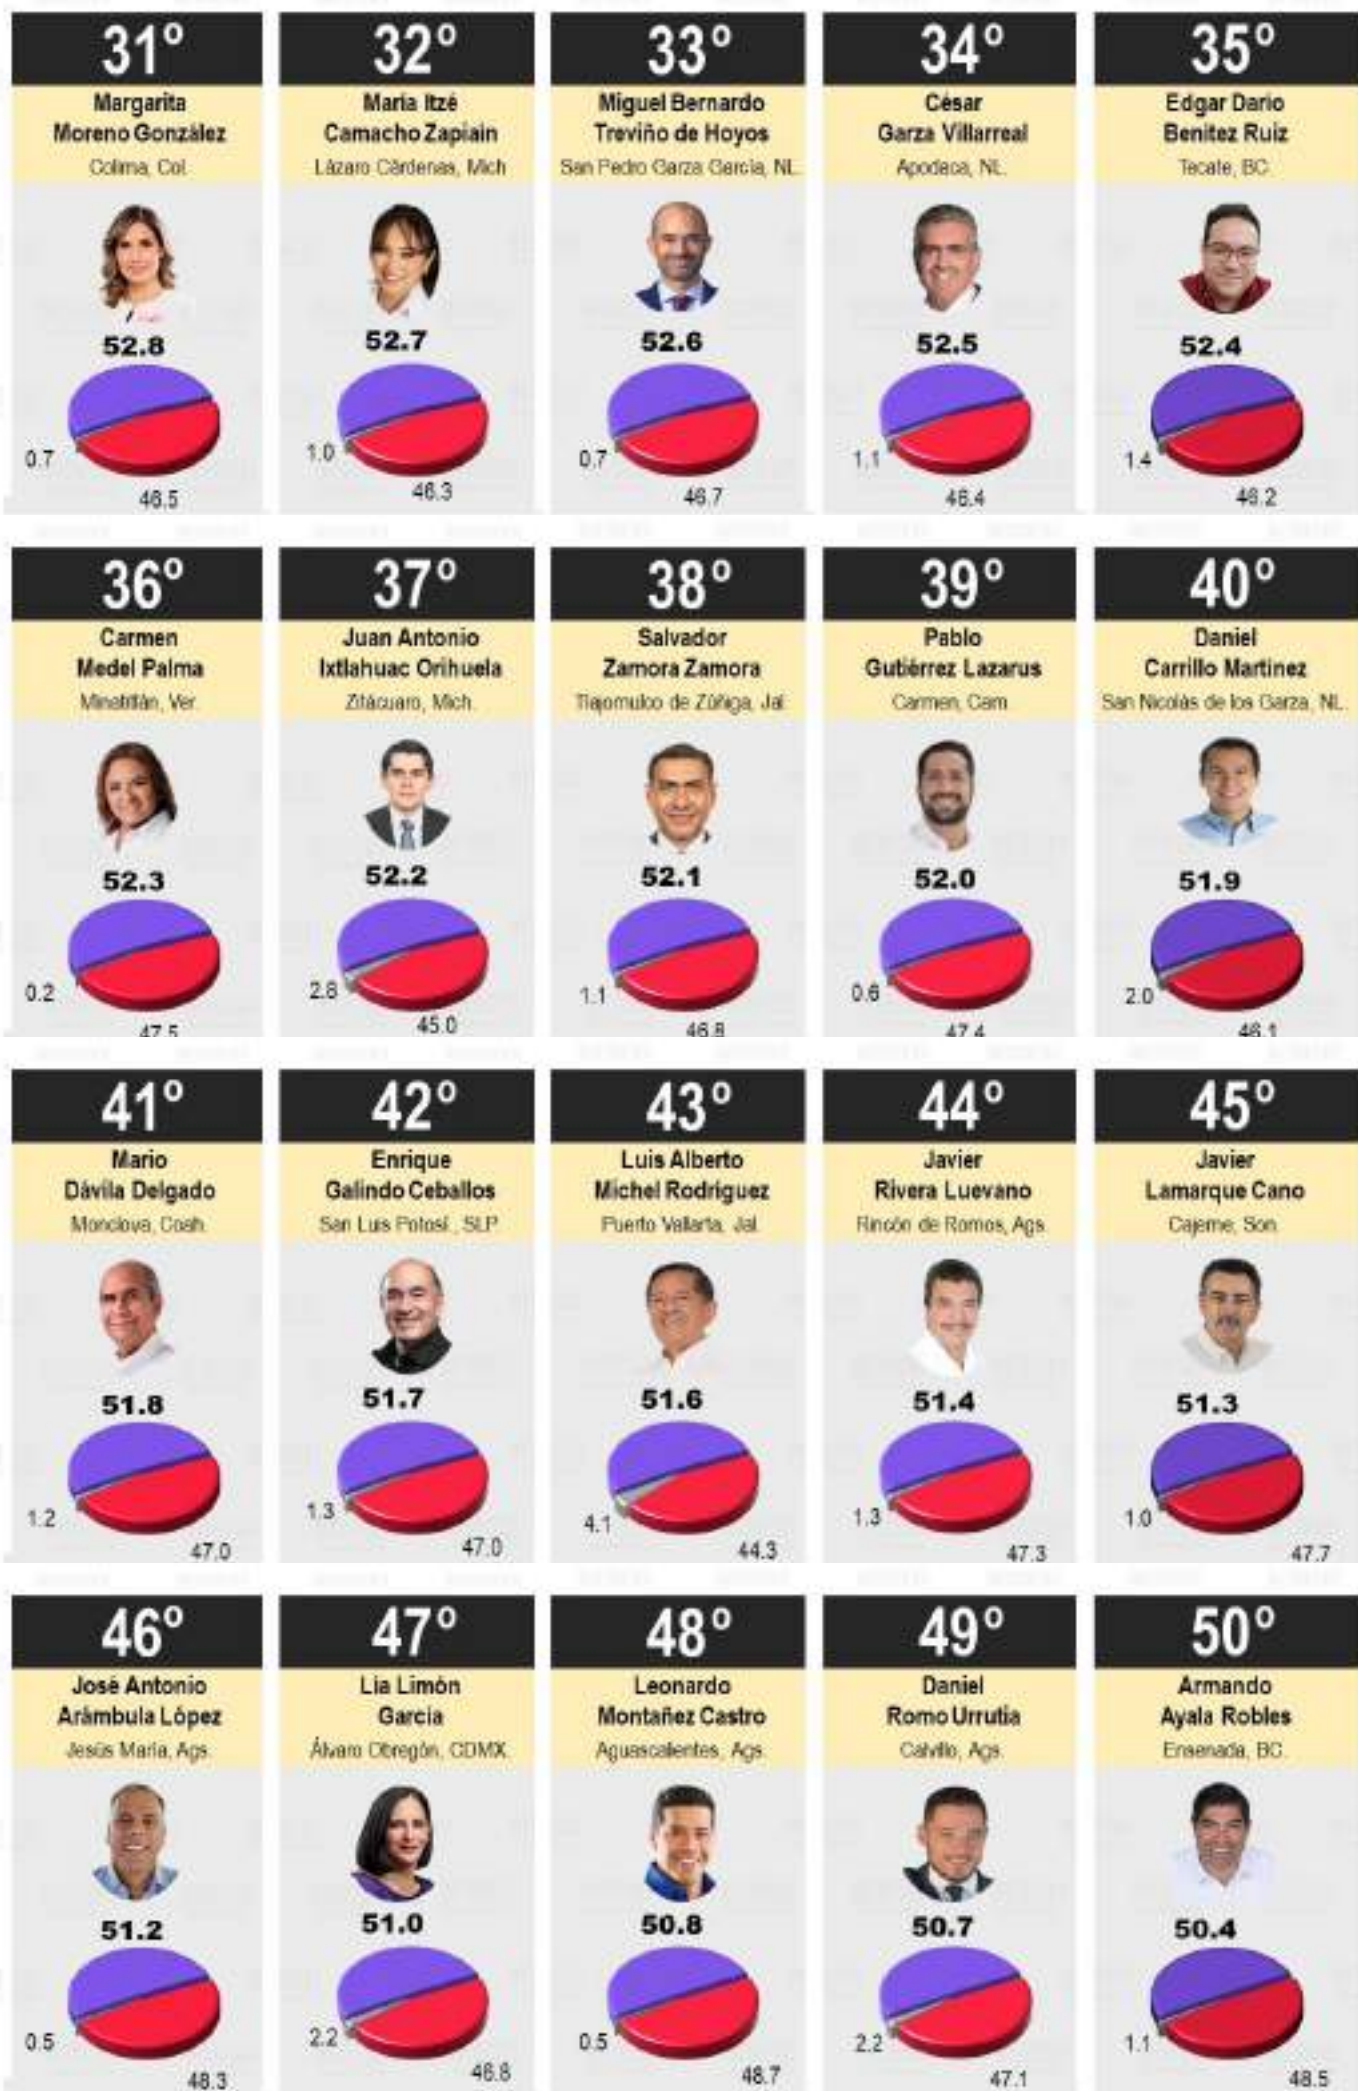

Aprobación **Desaprobación** **Ns/Nc**