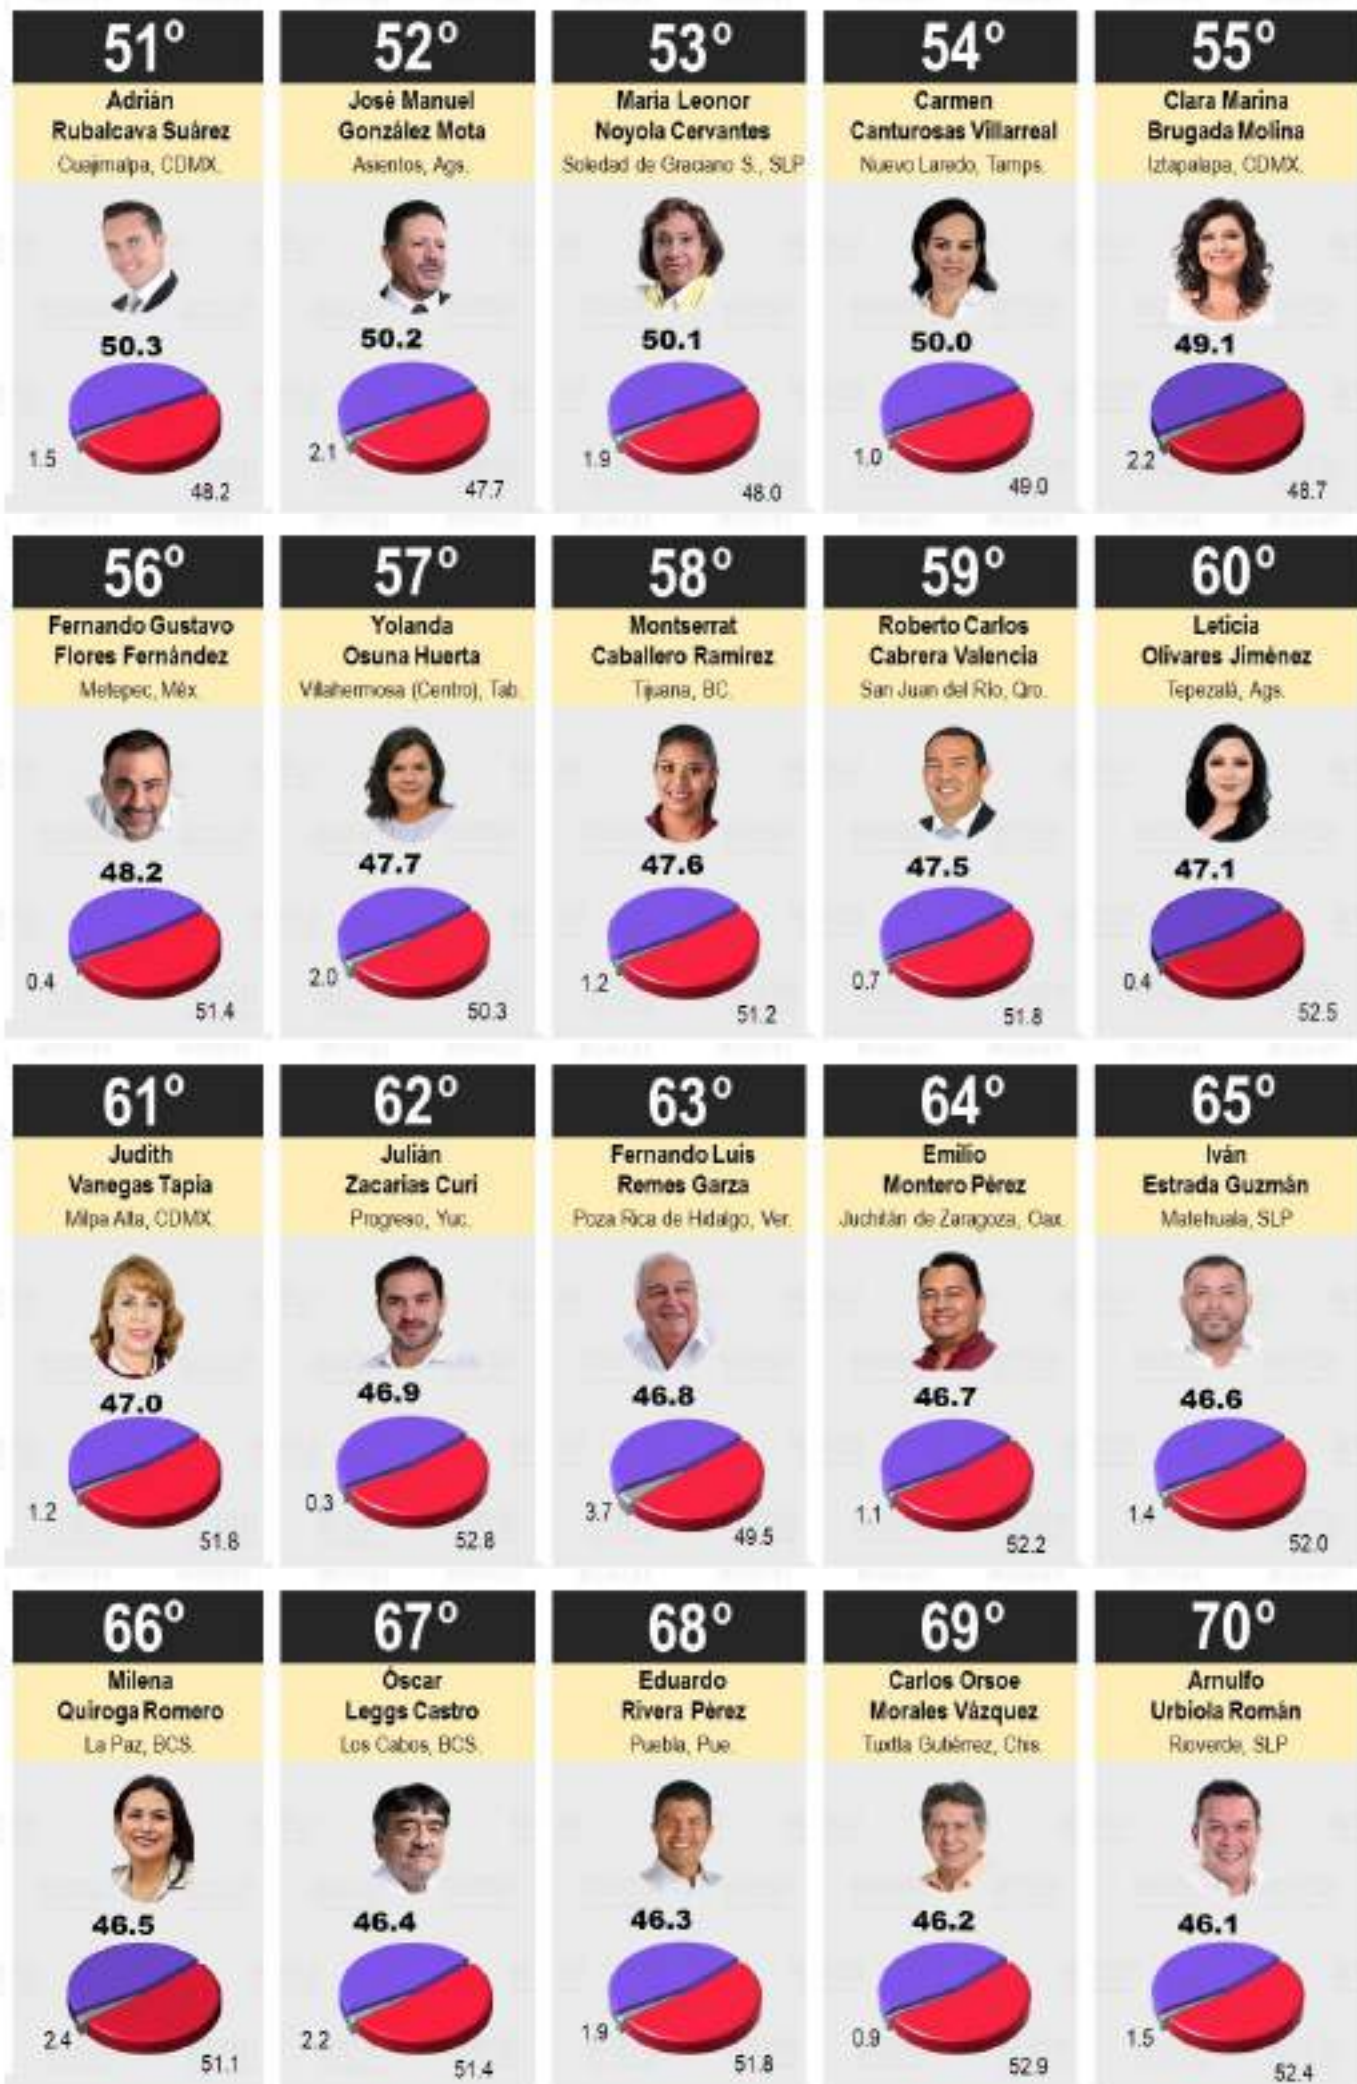

Aprobación **Desaprobación** **Ns/Nc**