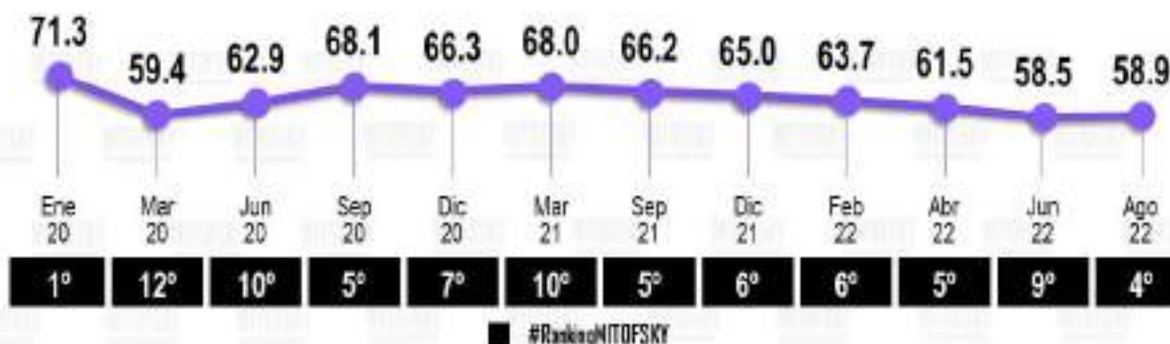

## Aprobación del alcalde

Agosto 2022

**Renán Barrera Concha**

Mérida, Yuc.

**MITOFSKY**  
REINVENTING RESEARCH

**4°**

Evolución de la aprobación