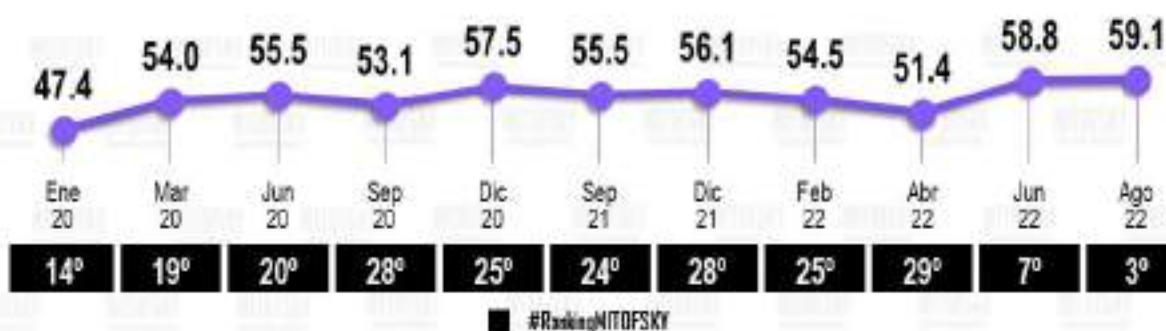

## Aprobación del alcalde

Agosto 2022

**Luis Bernardo Nava Guerrero**

Querétaro, Qro.

**MITOFSKY**  
REINVENTING RESEARCH

**3°**

Evolución de la aprobación